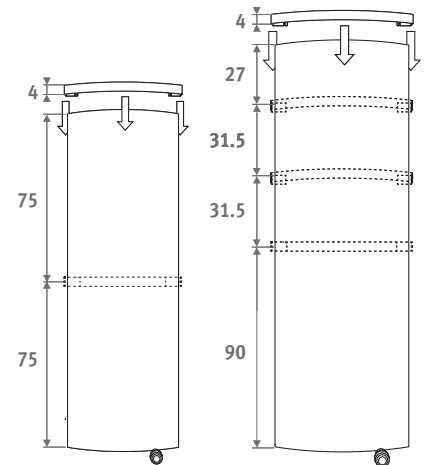

KOD	L	do grzejnika	€
90912.01	53	150 x 50	112,80
90912.00	63	180 x 60	131,80

Może być montowany na różnej wysokości.