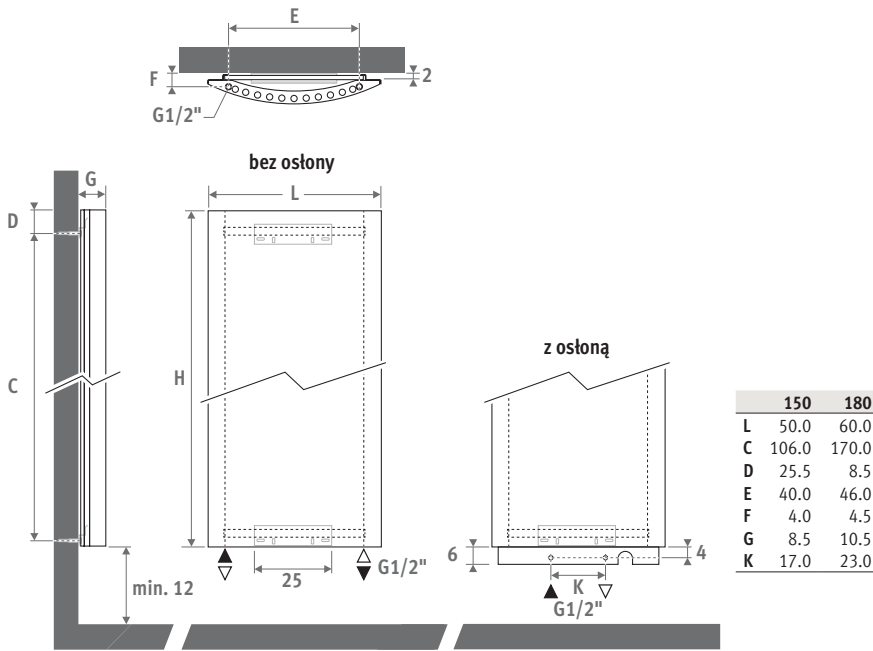

Dostępny również w wersji poziomej.

GEO PIONOWY biały 601, opcjonalny reling

GEO PIONOWY

WYMIARY (w cm)

DOSTAWA STANDARDOWA

- podłączenie dolne
- zawiesia ze stali nierdzewnej
- chromowany odpowietrznik i korek 1/2"

EN 442

GEO PIONOWY

kod wys. dł. kolor podł.
GEVW . 150 050 . XXX /18
 uzupełnij kodem koloru

	W	W	€	€
	75/65	55/45	kolor st.	inne
L H 150				
050	631	341	1270,80	1525,00
L H 180				
060	971	514	1743,80	2092,70