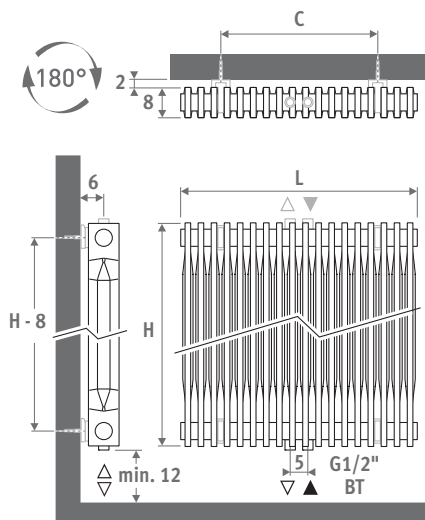

WYMIARY (w cm)