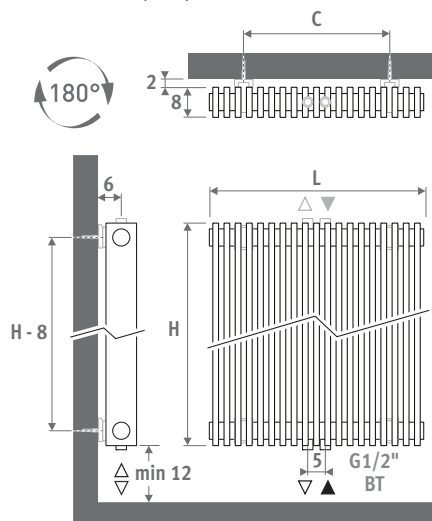

WYMIARY (w cm)

L	C*
35	21
42	28
56	42
63	49
70	49
84	63
105	84
126	105
147	126

* C = -0 / +1

Dostępny również ze zintegrowanym zaworem w wersji LR.

DOSTAWA STANDARDOWA

- Twine z centralnym podłączeniem BT
- zawieszka do grzejnika
- ukryte odpowietrznik 1/8" i korek 1/2"

EN 442

TWINE BT

kod wys. dł. kolor podł.
TWIW . 050 045. XXX /BT
uzupełnij kodem koloru

L	W		€
	75/65	55/45	
H 050			
033	375	192	1044,40
045	512	262	1335,60
057	648	331	1626,70
063	716	366	1772,40
069	784	401	1917,70
081	921	471	2209,10
099	1125	575	2645,70
117	1330	680	3082,50
135	1535	785	3519,20