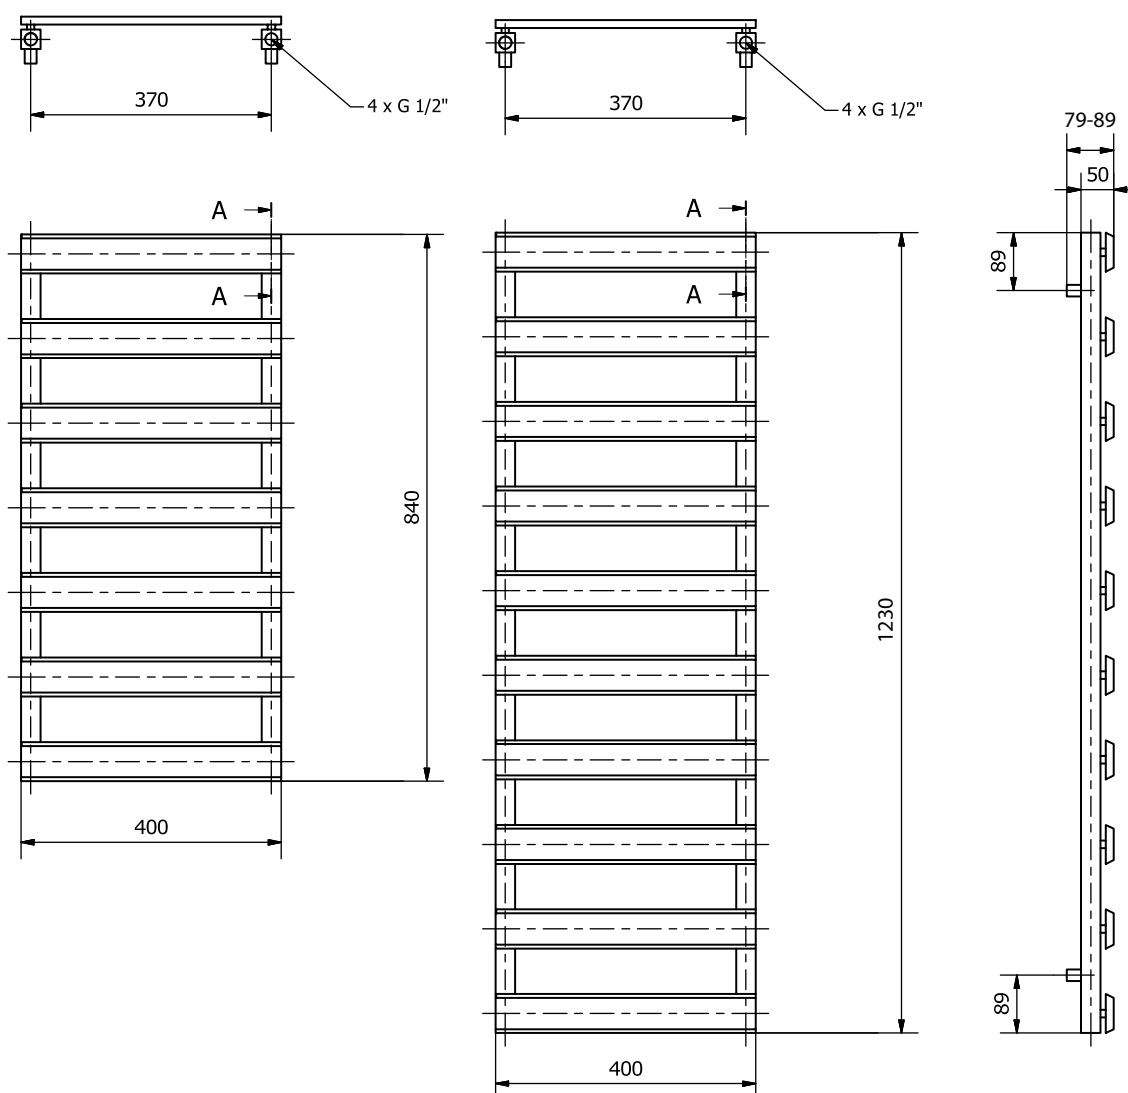

SCALA NEW

wysokość [mm]	szerokość [mm]	rozstaw kolektorów /podłączeń	głębokość [mm]	od ściany do otworów zasilających	ciężar grzejnika [kg]	pojemność grzejnika [dm ³]	moc [W] 55/45/20	moc [W] 75/65/20	moc [W] 90/70/20
840	400	370	79-89	46-56	5.8	2.3	160	298	374
840	500	470	79-89	46-56	6.7	2.7	201	373	469
1230	400	370	79-89	46-56	8.4	3.4	235	437	549
1230	500	470	79-89	46-56	9.6	3.9	294	546	686

- **Kolektory pionowe:** kwadratowe 30 x 30 mm
- **Rury poziome:** w kształcie trapezu 12 x 60 mm
- **Wykonanie:** stal niskowęglowa lakierowana proszkowo
- **Kolory standardowe:** biały RAL 9003, antracyt RAL 7016
- **Inne informacje:** możliwość wykonania wymiarów niestandardowych, montażu grzałki