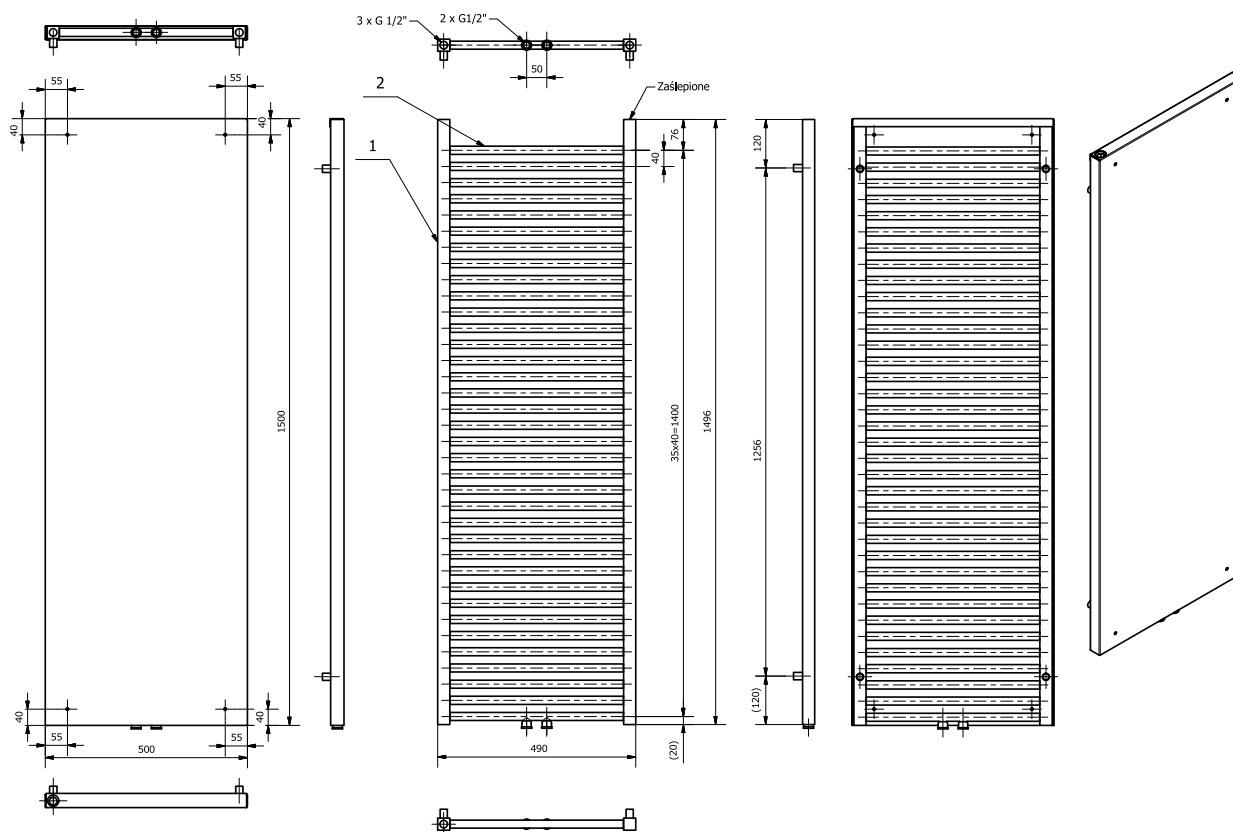

VITRO

wysokość [mm]	szerokość [mm]	rozstaw kolektorów /podłączeń	głębokość [mm]	od ściany do otworów zasilających	ciężar grzejnika [kg]	pojemność grzejnika [dm ³]	moc [W] 55/45/20	moc [W] 75/65/20	moc [W] 90/70/20
1500	400	50	88-98	66-76	21	4.96	317	598	752
1500	500	50	88-98	66-76	26.4	6.2	396	747	939
1500	600	50	88-98	66-76	31.7	7.5	475	896	1127
1800	400	50	88-98	66-76	25.2	5.9	380	717	901
1800	500	50	88-98	66-76	31.7	7.45	474	895	1125
1800	600	50	88-98	66-76	38.04	9	570	1075	1352

VITRO

LUX
RAD

GRZEJNIKI
POKOJOWE

Ciepło za szybą

VITRO to dekoracyjny grzejnik z frontem ze szkła w jednym z trzech kolorów lub z lustrem. Atrakcyjny wygląd doskonale sprawdzi się łazience lub kuchni. Wielkie lustro optycznie powiększa pomieszczenie.

- **Kolektory pionowe:** kwadratowe 30 / 30 mm
- **Rury poziome:** Ø 20
- **Ostona:** metalowa z zamocowanym malowanym szkłem lub lustrem
- **Wykonanie:** stal niskowęglowa lakierowana proszkowo, szkło 4 mm
- **Kolory standardowe:** czarny, biały, czerwony, lustro
- **Uchwyty montażowe:** w zestawie z grzejnikiem
- **Inne informacje:** możliwość wykonania wymiarów niestandardowych
- **Kolor standardowy grzejnika:** dostosowany do koloru szkła