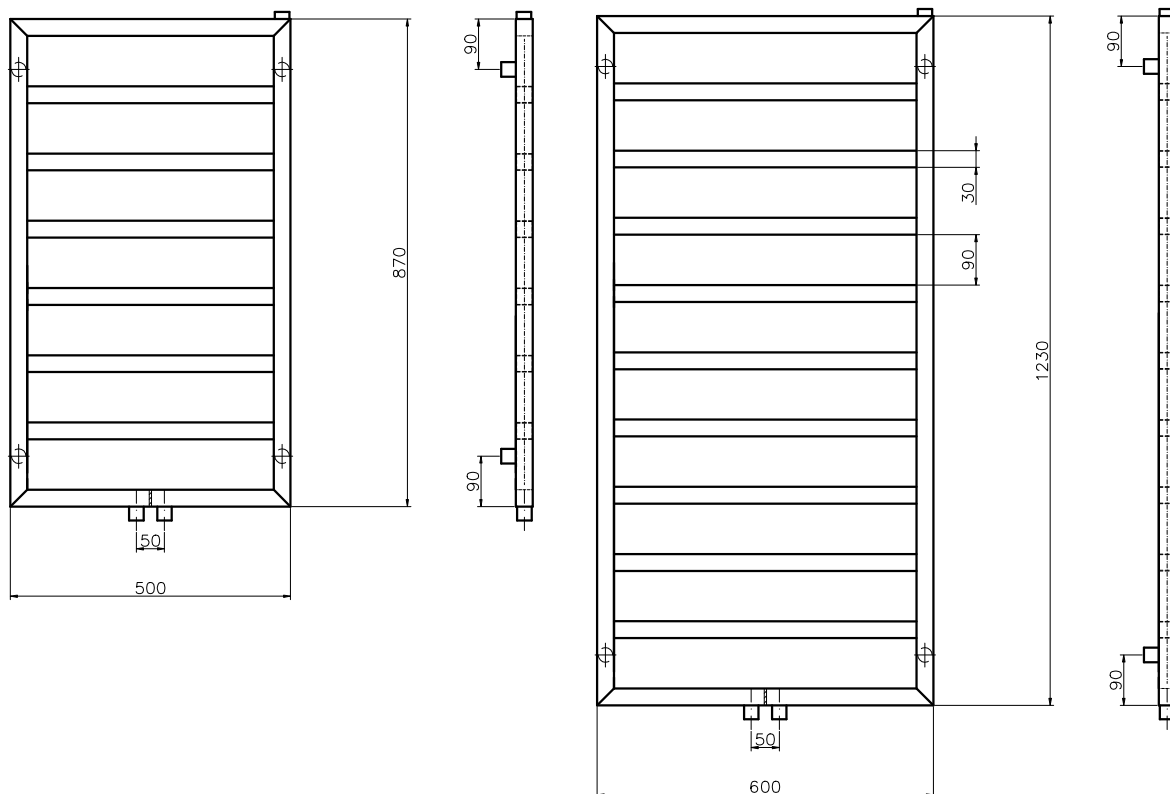

ATRIA SN

wysokość [mm]	szerokość [mm]	rozstaw kolektorów /podłączeń	głębokość [mm]	od ściany do otworów zasilających	ciężar grzejnika [kg]	pojemność grzejnika [dm ³]	moc [W] 55/45/20	moc [W] 75/65/20	moc [W] 90/70/20
870	500	50	70	55	6.1	3	156	289	363
870	600	50	70	55	7	3.5	180	334	420
870	700	50	70	55	7	3.9	204	378	475
1230	500	50	70	55	8.5	4.2	217	402	505
1230	600	50	70	55	9.8	4.8	250	463	582
1230	700	50	70	55	11	5.4	282	524	659
1470	500	50	70	55	10	5	257	477	600
1470	600	50	70	55	11.6	5.7	296	549	690
1470	700	50	70	55	13	6.4	335	621	781
1710	500	50	70	55	11.6	5.7	298	553	695
1710	600	50	70	55	13.4	6.6	342	635	798
1710	700	50	70	55	15.1	7.5	387	718	903

- › **Kolektory pionowe:** kwadratowe 30 x 30 mm
- › **Rury poziome:** kwadratowe 30 x 30 mm
- › **Wykonanie:** stal nierdzewna szczotkowana
- › **Uchwyty montażowe:** w zestawie z grzejnikiem
- › **Inne informacje:** możliwość wykonania wymiarów niestandardowych