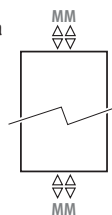

PODŁĄCZENIA

Odpowietrznik należy umieścić na instalacji powyżej grzejnika.
 Standardowe podłączenia:
 centralne podłączenie MM.
 Grzejnik jest symetryczny i może być montowany w pozycji odwróconej.

Podłączenie do instalacji jednorurowej:
 zestawy podłączeń 41, 42, 48 lub 49.
 Maks. 2 grzejniki w pętli.