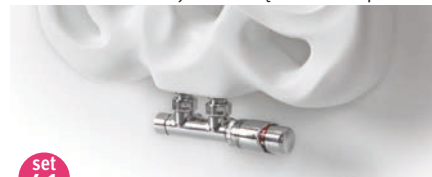

PODŁĄCZENIA

Odpowietrznik należy umieścić na instalacji powyżej grzejnika.
 Standardowe podłączenia:
 centralne podłączenie MM.
 Grzejnik jest symetryczny i może być montowany w pozycji odwróconej.

Podłączenie do instalacji jednorurowej:
 zestawy podłączeń 41, 42, 48 lub 49.
 Maks. 2 grzejniki w pętli.

ZESTAWY PODŁĄCZEŃ

Podłączenie od ściany Jaga Deco Pro

Głowica termostatyczna i złącza w komplecie.

set
41

Od ściany

€

CODE.PW3.DC.1...

151,10