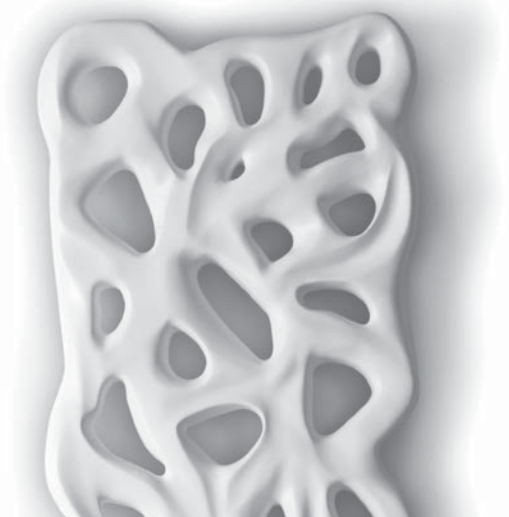

jaga

ORECA

INSPIRED
BY  **jaga**

CROSSROADS & MOON € 2015.PL

CROSSROADS MOON

CROSSROADS wersja ze stali nierdzewnej

MOON biały 9016

ORECA DESIGN

MOON

kod wys. dł. kolor
MOOW . 196 050 . XXXX
 uzupełnij kodem koloru

	W	W	€	€
	75/65	55/45	kolor st.	inne
L	H 196			
050	896	485	2876,50	3106,80

Wydajności zgodne z EN442 przy temp. pomieszczenia 20°C

WYMIARY (w cm)

X: patrz szablon montażowy

DOSTAWA STANDARDOWA

- ścienny grzejnik z mineralnego kompozytu, wykończony odpornym na zarysowania lakierem
- centralne podłączenie MM dolne
- zawieszka do grzejnika
- szablon instalacyjny