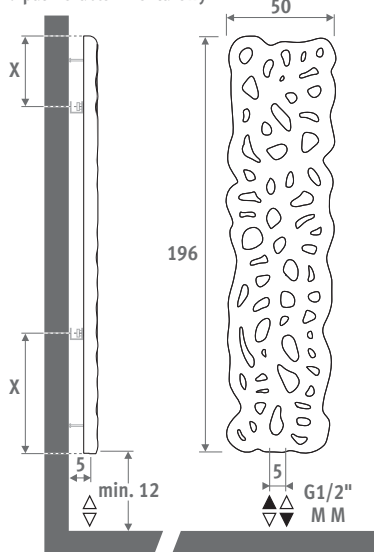

MOON

kod wys. dł. kolor
MOOW . 196 050 . XXXX
uzupełnij kodem koloru

	W	W	€	€
	75/65	55/45	kolor st.	inne
L	H 196			
050	896	485	2876,50	3106,80

Wydajności zgodne z EN442 przy temp. pomieszczenia 20°C

WYMIARY (w cm)

X: patrz szablon montażowy

DOSTAWA STANDARDOWA

- ścienny grzejnik z mineralnego kompozytu, wykończony odpornym na zarysowania lakierem
- centralne podłączenie MM dolne
- zawieszka do grzejnika
- szablon instalacyjny

KOLORY

Standardowe kolory

9016 biały RAL 9016

9005 czarny RAL 9005

3304 brąz RAL 330-4

140M białe złoto RAL 140-M

260M żółte złoto RAL 260-M

Inne kolory: każdy RAL na zamówienie.

PODŁĄCZENIA

Odpowietrznik należy umieścić na instalacji powyżej grzejnika.
Standardowe podłączenia:
centralne podłączenie MM.
Grzejnik jest symetryczny i może być montowany w pozycji odwróconej.

Podłączenie do instalacji jednorurowej:
zestawy podłączeń 41, 42, 48 lub 49.
Maks. 2 grzejniki w pętli.