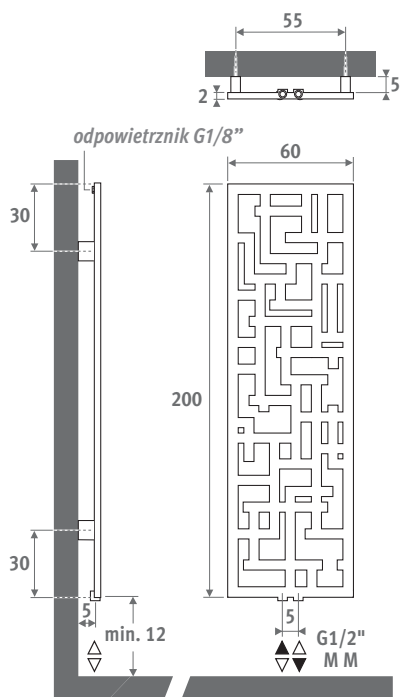

PODŁĄCZENIA

Odpowietrznik należy umieścić na instalacji powyżej grzejnika.
 Standardowe podłączenia:
 centralne podłączenie MM.
 Grzejnik jest symetryczny i może być montowany w pozycji odwróconej.

Podłączenie do instalacji jednorurowej:
 zestawy podłączeń 41, 42, 48 lub 49.
 Maks. 2 grzejniki w pętli.

uzupełnij kodem złącz

- Rurka metalowa 15/1 **115**
- Rurka metalowa 16/1 **116**
- Rurka metalowa 18/1 **118**
- Rurka RPE/ALU 16/2 **316**
- Rurka RPE/ALU 18/2 **318**

Inne zestawy podłączeń i złącza

Patrz rozdział "Zestawy podłączeń i zawory" aby znaleźć inne zestawy i dane techniczne.

EN 442

CROSSROADS

WYMIARY (w cm)

STAL NIERDZEWNA

kod	wys.	dl.	kolor	podł.
CROW . 200	060	012	/MM	
	W	W	€	
	75/65	55/45		
L	H 200			
060	645	339	3887,40	

LAKIEROWANY

kod	wys.	dl.	kolor	podł.
CROW . 200	060	XXX	/MM	
	W	W	€	€
	75/65	55/45	kolor st.	inne
L	H 200			
060	989	528	1880,90	2257,10