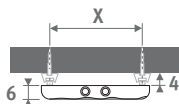

MOON

kod wys. dł. kolor
MOOW . 196 050 . XXXX
 uzupełnij kodem koloru

	W	W	€	€
	75/65	55/45	kolor st.	inne
L	H 196			
050	896	485	2876,50	3106,80

Wydajności zgodne z EN442 przy temp. pomieszczenia 20°C

WYMIARY (w cm)