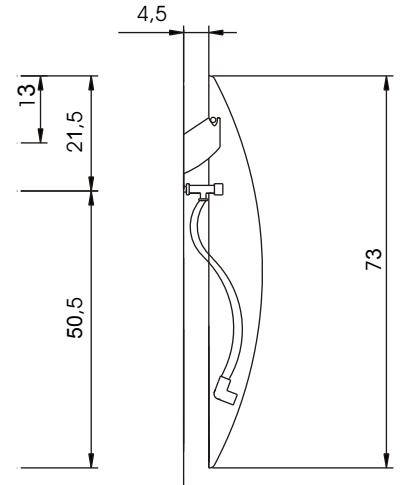

# SATURN & MOON design Peter Rankin

Acqua calda / hot water / eau chaude / warm Wasser / agua caliente

Massima pressione d'esercizio **3.0 bar** / Maximum working pressure **3.0 bar**

Presion maximale d'exercice **3.0 bar** / Maximal betriebsdruck **3.0 bar** / Maxima presion de trabajo **3.0 bar**