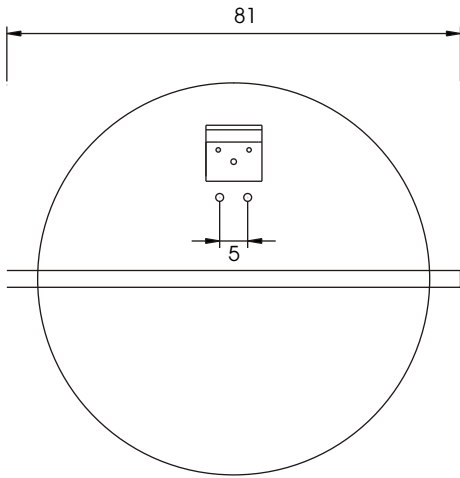

# SATURN & MOON design Peter Rankin

Acqua calda / hot water / eau chaude / warm Wasser / agua caliente

Massima pressione d'esercizio **3.0 bar** / Maximum working pressure **3.0 bar**

Presion maximale d'exercice **3.0 bar** / Maximal betriebsdruck **3.0 bar** / Maxima presion de trabajo **3.0 bar**