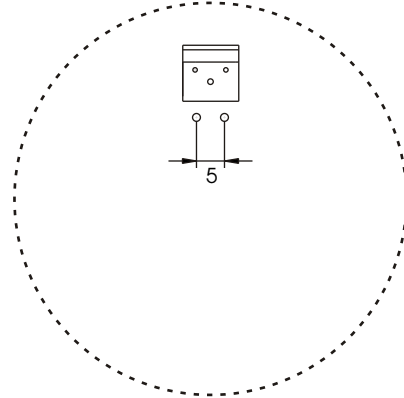

# SATURN & MOON design Peter Rankin

Acqua calda / hot water / eau chaude / warm Wasser / agua caliente

Massima pressione d'esercizio **3.0 bar** / Maximum working pressure **3.0 bar**

Presion maximale d'exercice **3.0 bar** / Maximal betriebsdruck **3.0 bar** / Maxima presion de trabajo **3.0 bar**