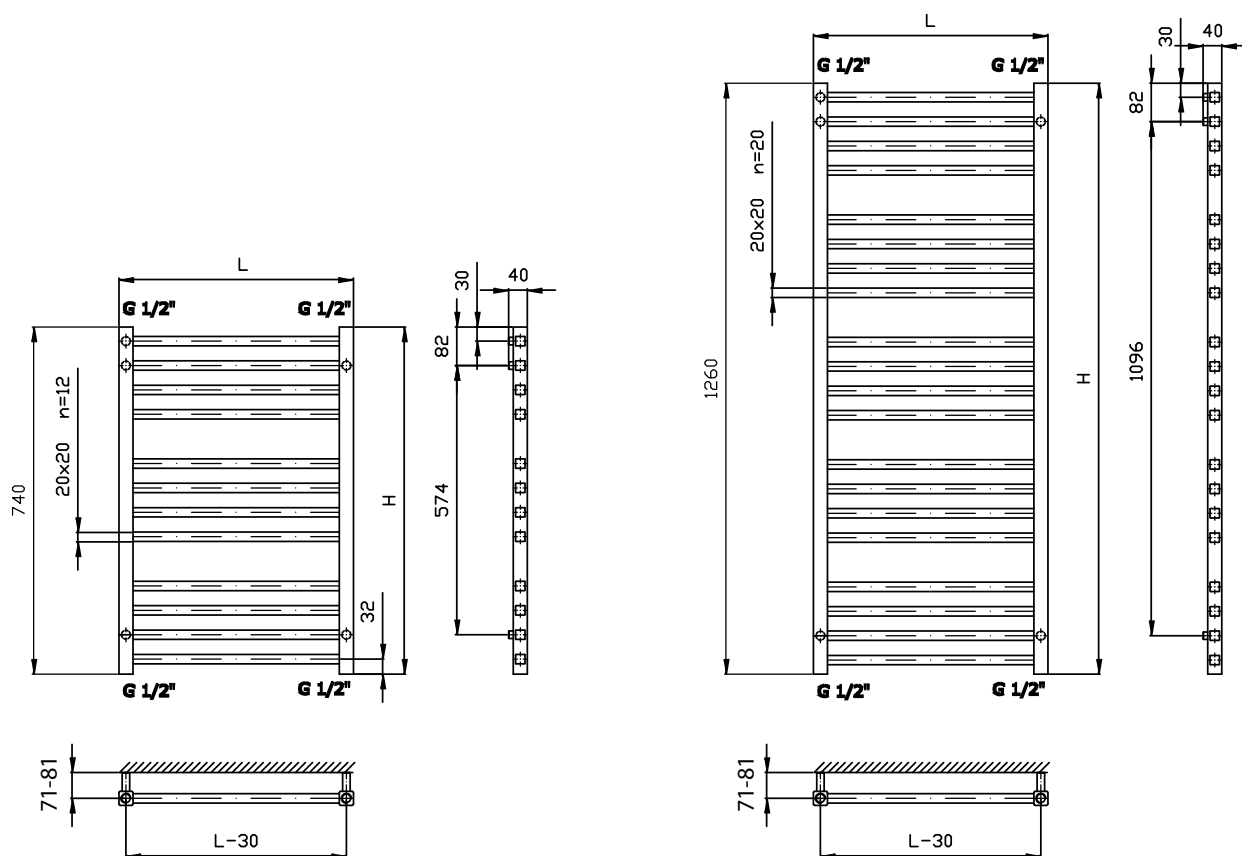

L4

LUX
RAD

wysokość [mm]	szerokość [mm]	rozstaw kolektorów /podłączeń	głębokość [mm]	od ściany do otworów zasilających	ciężar grzejnika [kg]	pojemność grzejnika [dm ³]	moc [W] 55/45/20	moc [W] 75/65/20	moc [W] 90/70/20
740	500	470	71-81	56-66	5.6	2.8	104	194	244
740	600	570	71-81	56-66	6.4	3.1	121	225	283
1260	500	470	71-81	56-66	9.1	4.1	186	345	434
1260	600	570	71-81	56-66	10.3	4.8	202	375	471

- **Kolektory** pionowe: na profilu kwadratowym 30 x 30 mm
- **Rury** poziome proste: kwadratowe 20 x 20
- **Wykonanie:** chrom galwaniczny
- **Uchwyty montażowe:** w zestawie z grzejnikiem
- **Inne informacje:** możliwość montażu grzałki oraz wersji elektrycznej