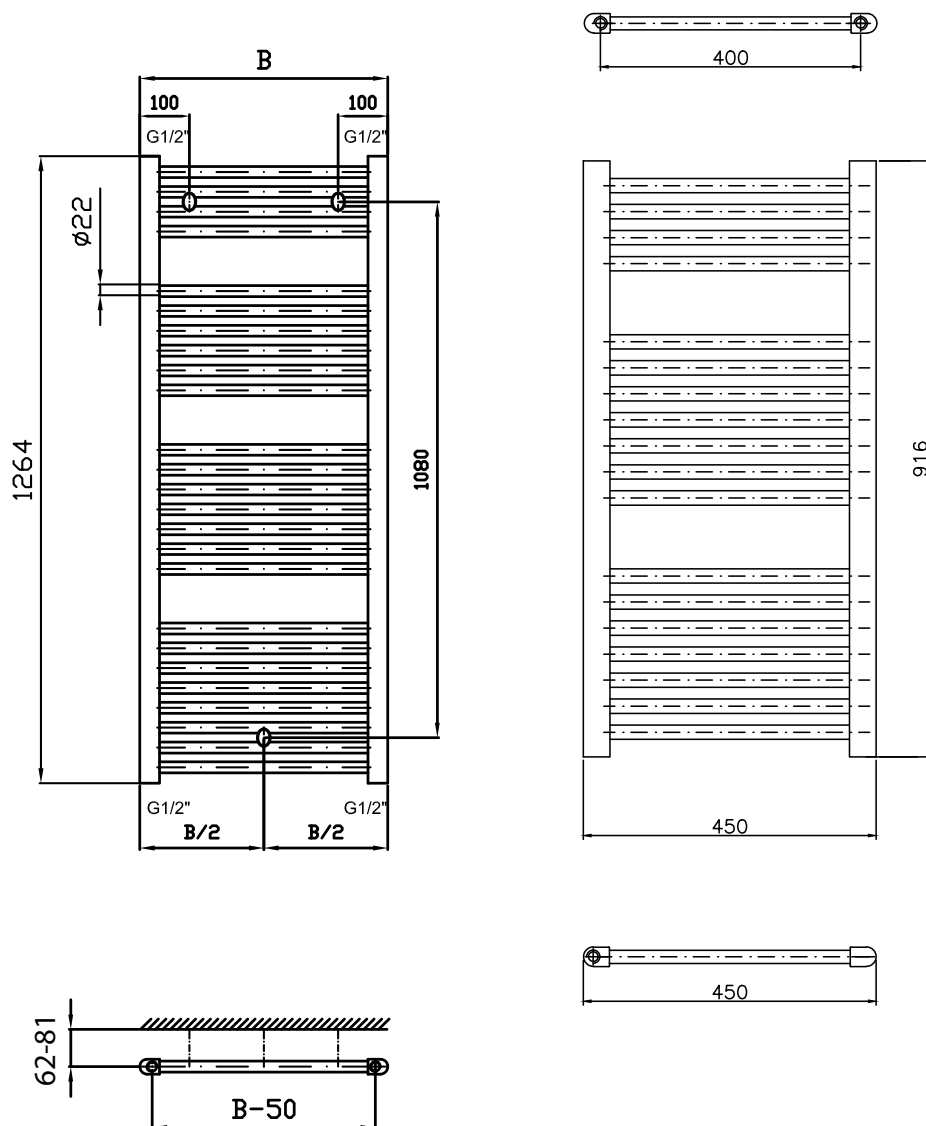

L1

LUX
RAD

wysokość [mm]	szerokość [mm]	rozstaw kolektorów /podłączeń	głębokość [mm]	od ściany do otworów zasilających	ciężar grzejnika [kg]	pojemność grzejnika [dm ³]	moc [W] 55/45/20	moc [W] 75/65/20	moc [W] 90/70/20
916	450	420	77-96	62-81	6.7	3.8	180	335	421
916	450	50	77-96	62-81	6.7	3.8	180	335	421
916	600	570	77-96	62-81	7.5	4.8	202	375	471
916	600	50	77-96	62-81	7.5	4.8	202	375	471
1264	450	420	77-96	62-81	9.9	10	240	445	559
1264	600	570	77-96	62-81	11.6	12.3	267	495	622
1264	600	50	77-96	62-81	11.6	12.3	267	495	622

- **Kolektory pionowe:** wykonane na profilu D 40 x 30 mm
- **Rury poziome proste:** okrągłe \varnothing 20
- **Wykonanie:** chrom galwaniczny
- **Uchwyty montażowe:** w zestawie z grzejnikiem
- **Inne informacje:** możliwość montażu grzałki oraz wersji elektrycznej