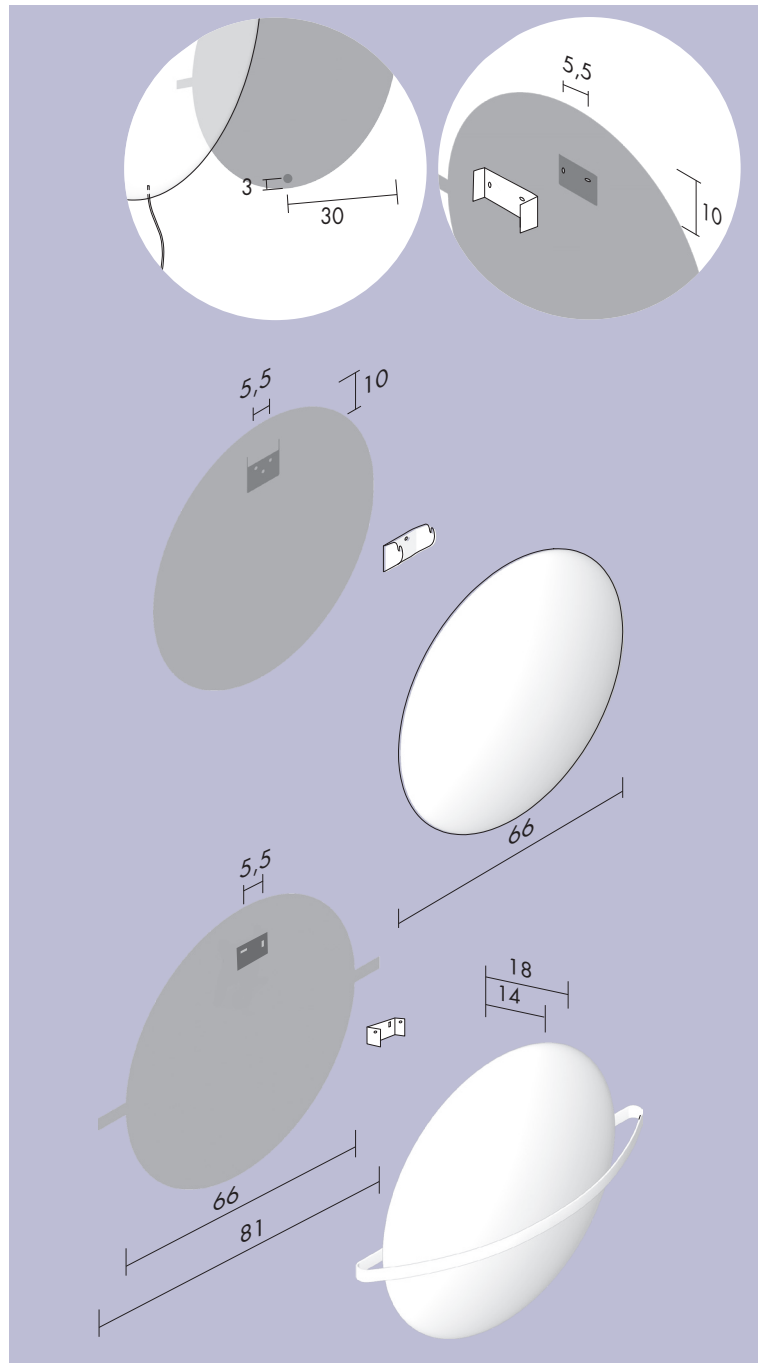

Kcal = Watt x 0.860
BTU = Watt x 3.413

Watt Δt 60° = Watt Δt 50° x 1.253
Watt Δt 40° = Watt Δt 50° x 0.759
Watt Δt 30° = Watt Δt 50° x 0.531
Watt Δt 20° = Watt Δt 50° x 0.322

p max = 3.0 bar

Saturn & Moon

| H cm | L cm | l* cm | art* | lt* | watt Δt 30° | watt Δt 50° | watt Δt 30° | watt Δt 50° | CROM [R] |
|------|------|-------|-----------|------|-------------|-------------|-------------|-------------|------------|
| 72.0 | 72.0 | 5.0 | SM070001_ | 11.0 | 248 | 467 | 174 | 327 | |

No es posible instalar válvulas por conexión a 5 cm.

Towel bar
Porte-serviettes
Handtuchhalter
Porta toallas

[CROM] **MSR**
[COLOUR] **MSC**
[GOLD] **MSG**

art* = item / modèle / Artikel / artículo l* = pipe centres / distance entre depart et retour / Achsabstand / distancia entre las conexiones

lt* = water content for each element / volume d'eau pour chaque element / Wassergehalt für Element / contenido de agua por cada elemento

P* = page / page / Seite / página

Saturn & Moon

DESIGN PETER RANKIN