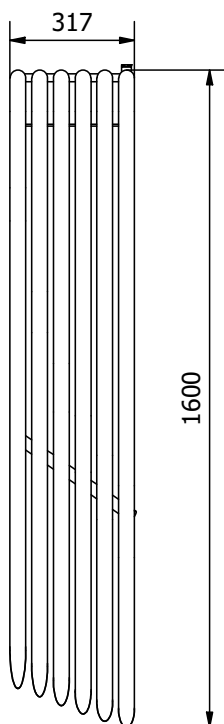

KOLIBER

wysokość [mm]	szerokość [mm]	rozstaw kolektorów /podłączeń	głębokość [mm]	ciężar grzejnika [kg]	pojemność grzejnika [dm ³]	moc [W] 55/45/20	moc [W] 75/65/20	moc [W] 90/70/20
1500	317 (340)	383	275	16.1	2	348	656	825
1600	317 (340)	383	275	17	2.16	367	693	871
1700	317 (340)	383	275	17.9	2.28	388	731	919

KOLIBER

LUX
RAD

GRZEJNIKI
POKOJOWE

Grzejnik nowej generacji

Wyjątkowa funkcjonalność, jak i niepowtarzalny design inspirowany naturą. Nieregularny kształt rur daje optyczne złudzenie, polegające na wrażeniu, iż z każdej strony przyjmuje on zupełnie inną formę. Z jednej strony KOLIBER jest szeroki, a z drugiej smukły. Widziany zaś od frontu niemalże "znika", sprawia wrażenie płaskiej pionowej instalacji. Lekki w formie. Idealnie wpasuje się zarówno w proste ascetyczne wnętrza, jak również te, tworzone z rozmachem "bez granic".

- **Kolektory** : okrągłe Ø 30
- **Rury pionowe**: okrągłe Ø 42 mm
- **Wykonanie**: stal niskowęglowa lakierowana proszkowo,
- **Kolory standardowe**: biały RAL 9003, antracyt RAL 7016
- **Uchwyty montażowe**: w zestawie z grzejnikiem

➤ **Rodzaje podłączeń**: strona 180-181

Standardowe

Zawór kątowy

6+2
GWARANCJA

Dodatkowe 2 lata gwarancji przy zakupie zaworów

info@luxrad.com

25