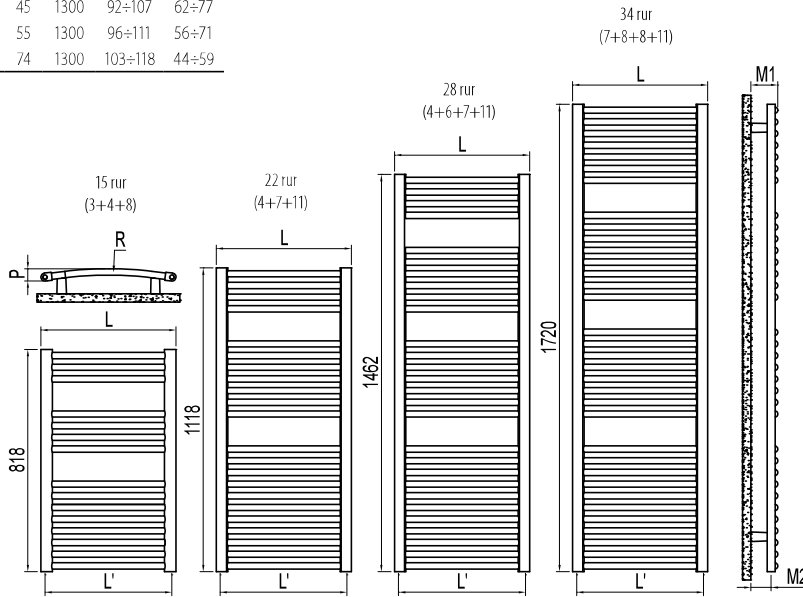

**Venus, wysokość 1720 mm, szerokość 595 mm. Wykończenie Biały Standardowy (kod. 01)**

#### Dopłata

-  
+15%  
+25%  
+40%

**BOZZA**™  
CONCEPT IN DESIGN

L	P	R	M1	M2
497	45	1300	92÷107	62÷77
595	55	1300	96÷111	56÷71
740	74	1300	103÷118	44÷59

Model	Kod	Głębokość mm	Wysokość mm	Szerokość Lmm	Rozstaw L'mm	Ciężar Kg	Pojem. litr	Moc Ciepła				Wykładnik n.
								Δt=50°C Watt	Δt=40°C Watt	Δt=30°C Watt(*)	Δt=20°C Watt	
818 15 rur 2 przerwy	MIS043B 01	42	818	428	398	4,5	3,4	324	248	175	107	1,207
	MIS050B 01	45	818	497	467	6,6	3,6	366	280	198	121	1,207
	MIS060B 01	55	818	595	565	7,6	4,1	426	325	230	141	1,206
	MIS075B 01	74	818	740	710	9,1	4,8	515	393	278	171	1,206
1118 22 rur 2 przerwy	MIM043B 01	42	1118	428	398	6,4	4,8	462	348	241	144	1,274
	MIM050B 01	45	1118	497	467	9,4	5,1	526	397	276	165	1,265
	MIM060B 01	55	1118	595	565	10,9	5,8	617	467	326	197	1,246
	MIM075B 01	74	1118	740	710	13,0	6,8	753	574	404	247	1,219
1462 28 rur 3 przerwy	MIL043B 01	42	1462	428	398	8,2	6,2	593	446	309	185	1,274
	MIL050B 01	45	1462	497	467	12,1	6,5	676	514	361	220	1,226
	MIL060B 01	55	1462	595	565	13,9	7,4	793	603	424	258	1,224
	MIL075B 01	74	1462	740	710	16,6	8,8	969	737	519	316	1,221
1720 34 rur 3 przerwy	MIG043B 01	42	1720	428	398	9,8	7,5	719	549	387	237	1,212
	MIG050B 01	45	1720	497	467	14,5	7,8	818	624	441	270	1,211
	MIG060B 01	55	1720	595	565	16,7	8,9	957	731	516	316	1,210
	MIG075B 01	74	1720	740	710	20,0	10,6	1166	890	629	385	1,208